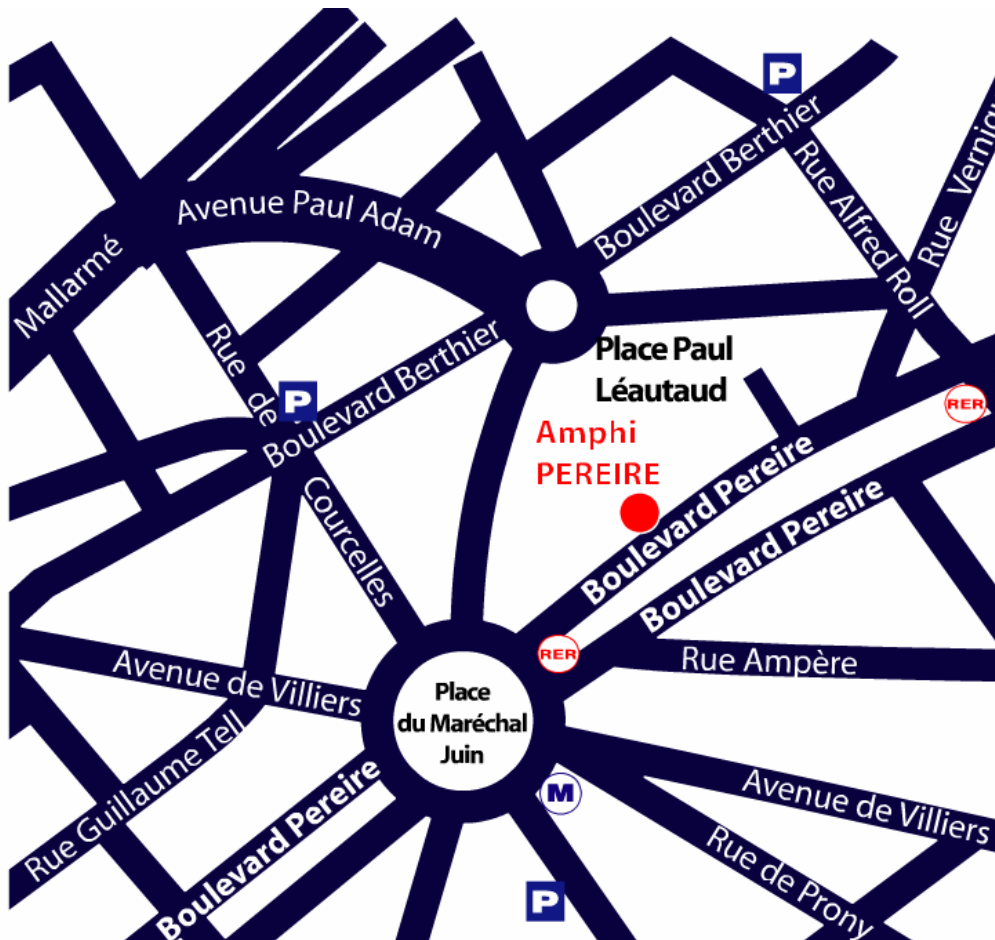

LOCATION MAP  
SALONS AMPHI PEREIRE  
100, Boulevard Pereire 75017 Paris

PUBLIC TRANSPORT

Metro	Line 3, stop « Pereire »
RER	Line C, stop « Pereire Marechal Juin»
Bus	Lines 84, 92, 93
Public car parks	122, Bd Berthier 75017 210, rue de Courcelles 75017